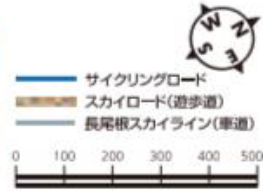

# 秩父ミュージアムパークガイドマップ

Chichibu Muse Park Guide Map

北口から、赤線の部分までは通行止めとなっております。

R140からのお越しの方は、皆野秩父バイパスからのルートをご利用ください。

R299からのお越しの方は、南口からのルートをご利用ください。

荒川 佐久良橋 秩父公園橋 至国道140号(西武秩父駅方面) 至秩父市街地(秩父駅)